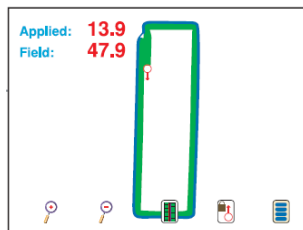

ENVIZIO +

Stuurhulp met rechte en "laatste baan"geleiding

Helder kleuren display met 'touch'screen bediening

Uitbreidbaar tot automatisch sturen en automatische sectie afsluiting

Veldregistratie via USB

Weergave op grondhoogte met "Laatste baan"

- Geen punten instellen, gewoon rijden
- Stuurt altijd naar dichtstbijzijnde wegang
- In-/Uitzoomen

Vogelvlucht zicht met laatste baan

- Overlap goed zichtbaar
- In-/Uitzoomen
- Bewerkte en totale oppervlakte in beeld