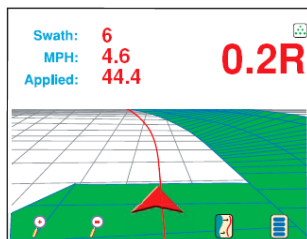

ENVIZIO +

Stuurhulp met rechte en "laatste baan"geleiding

Helder kleuren display met 'touch'screen bediening

Uitbreidbaar tot automatisch sturen en automatische sectie afsluiting

Veldregistratie via USB

Weergave op grondhoogte met "Laatste baan"

- Geen punten instellen, gewoon rijden
- Stuurt altijd naar dichtstbijzijnde wegang
- In-/Uitzoomen

Vogelvlucht zicht met laatste baan

- Overlap goed zichtbaar
- In-/Uitzoomen
- Bewerkte en totale oppervlakte in beeld