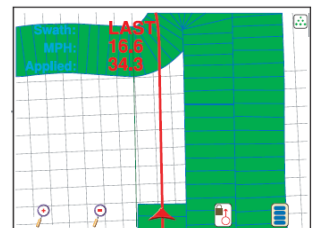

ENVIZIO +

Stuurhulp met rechte en "laatste baan"geleiding

Helder kleuren display met 'touch'screen bediening

Uitbreidbaar tot automatisch sturen en automatische sectie afsluiting

Veldregistratie via USB

Weergave op grondhoogte met "Laatste baan"

- Geen punten instellen, gewoon rijden
- Stuurt altijd naar dichtstbijzijnde wegang
- In-/Uitzoomen

Vogelvlucht zicht met laatste baan

- Overlap goed zichtbaar
- In-/Uitzoomen
- Bewerkte en totale oppervlakte in beeld